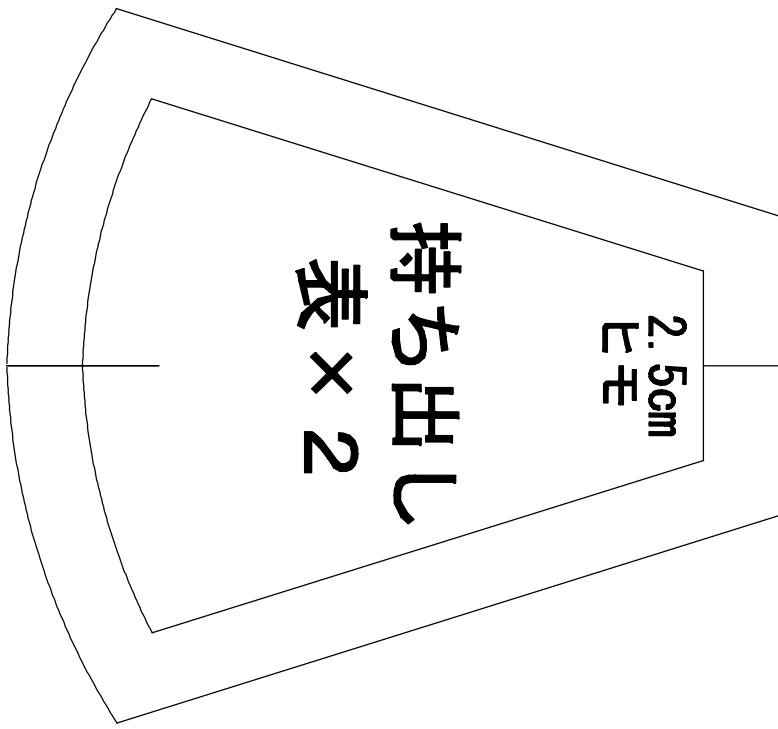

← 持ち出し位置 →

10cm

本体

表 × 2

裏 × 2

フラスナー60cm

ポケット位置

<http://plaza.rakuten.co.jp/nojomo/>  
かたっぱしからやってみよう

Dカン

Dカン

ポケット上×1

コフスナー18cm

コフスナー18cm

ポケット下×1

底 表×1 裏×1

The text "底 表×1 裏×1" (Soko Ura x 1) is centered within a large rectangular frame, indicating the quantity of the bottom piece.

ワラスナ—60cm

マチ上表

×1

わ

マチ上裏

×1

わ