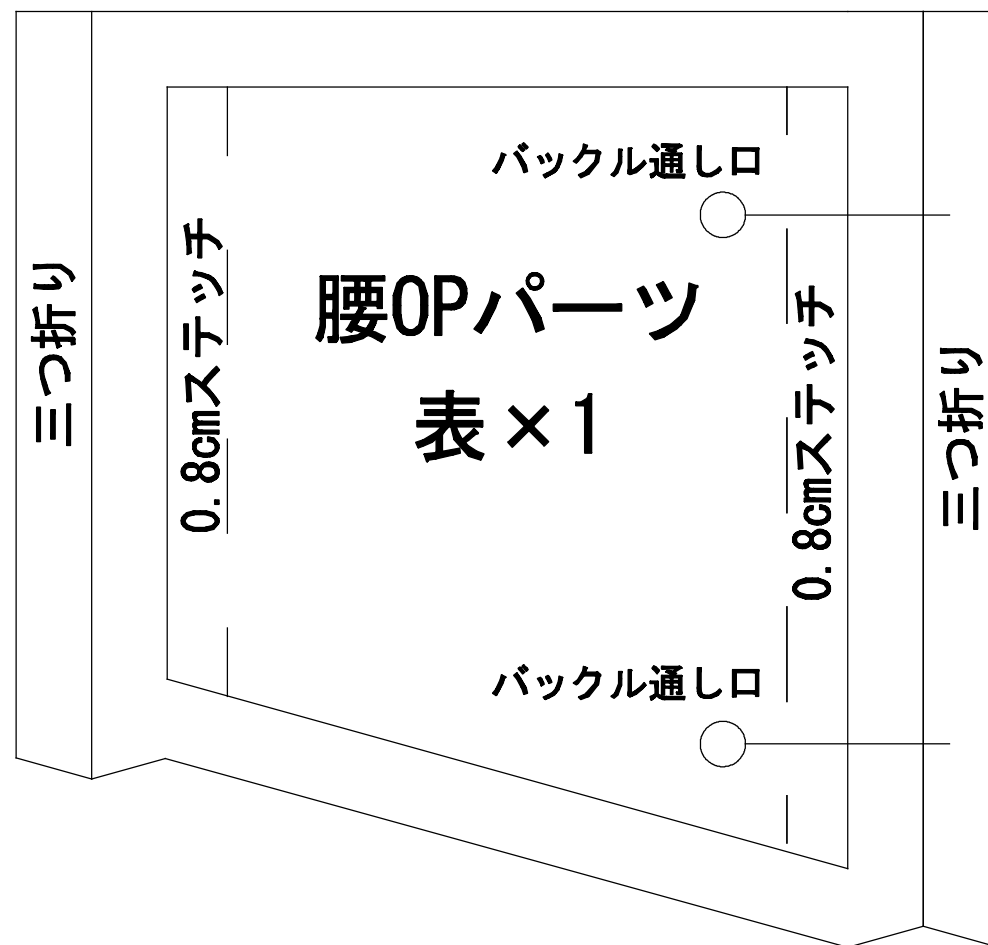

エルゴ用フルカバー
※腰オプションパーツ

<http://plaza.rakuten.co.jp/nojomo/>
かたっぱしからやってみよう

注；腰2パーツをつけると腰のバックル補助ゴムが使いづらくなるので推奨しません
必ずエルゴの説明書に従い、補助ゴムを使用してください

10cm