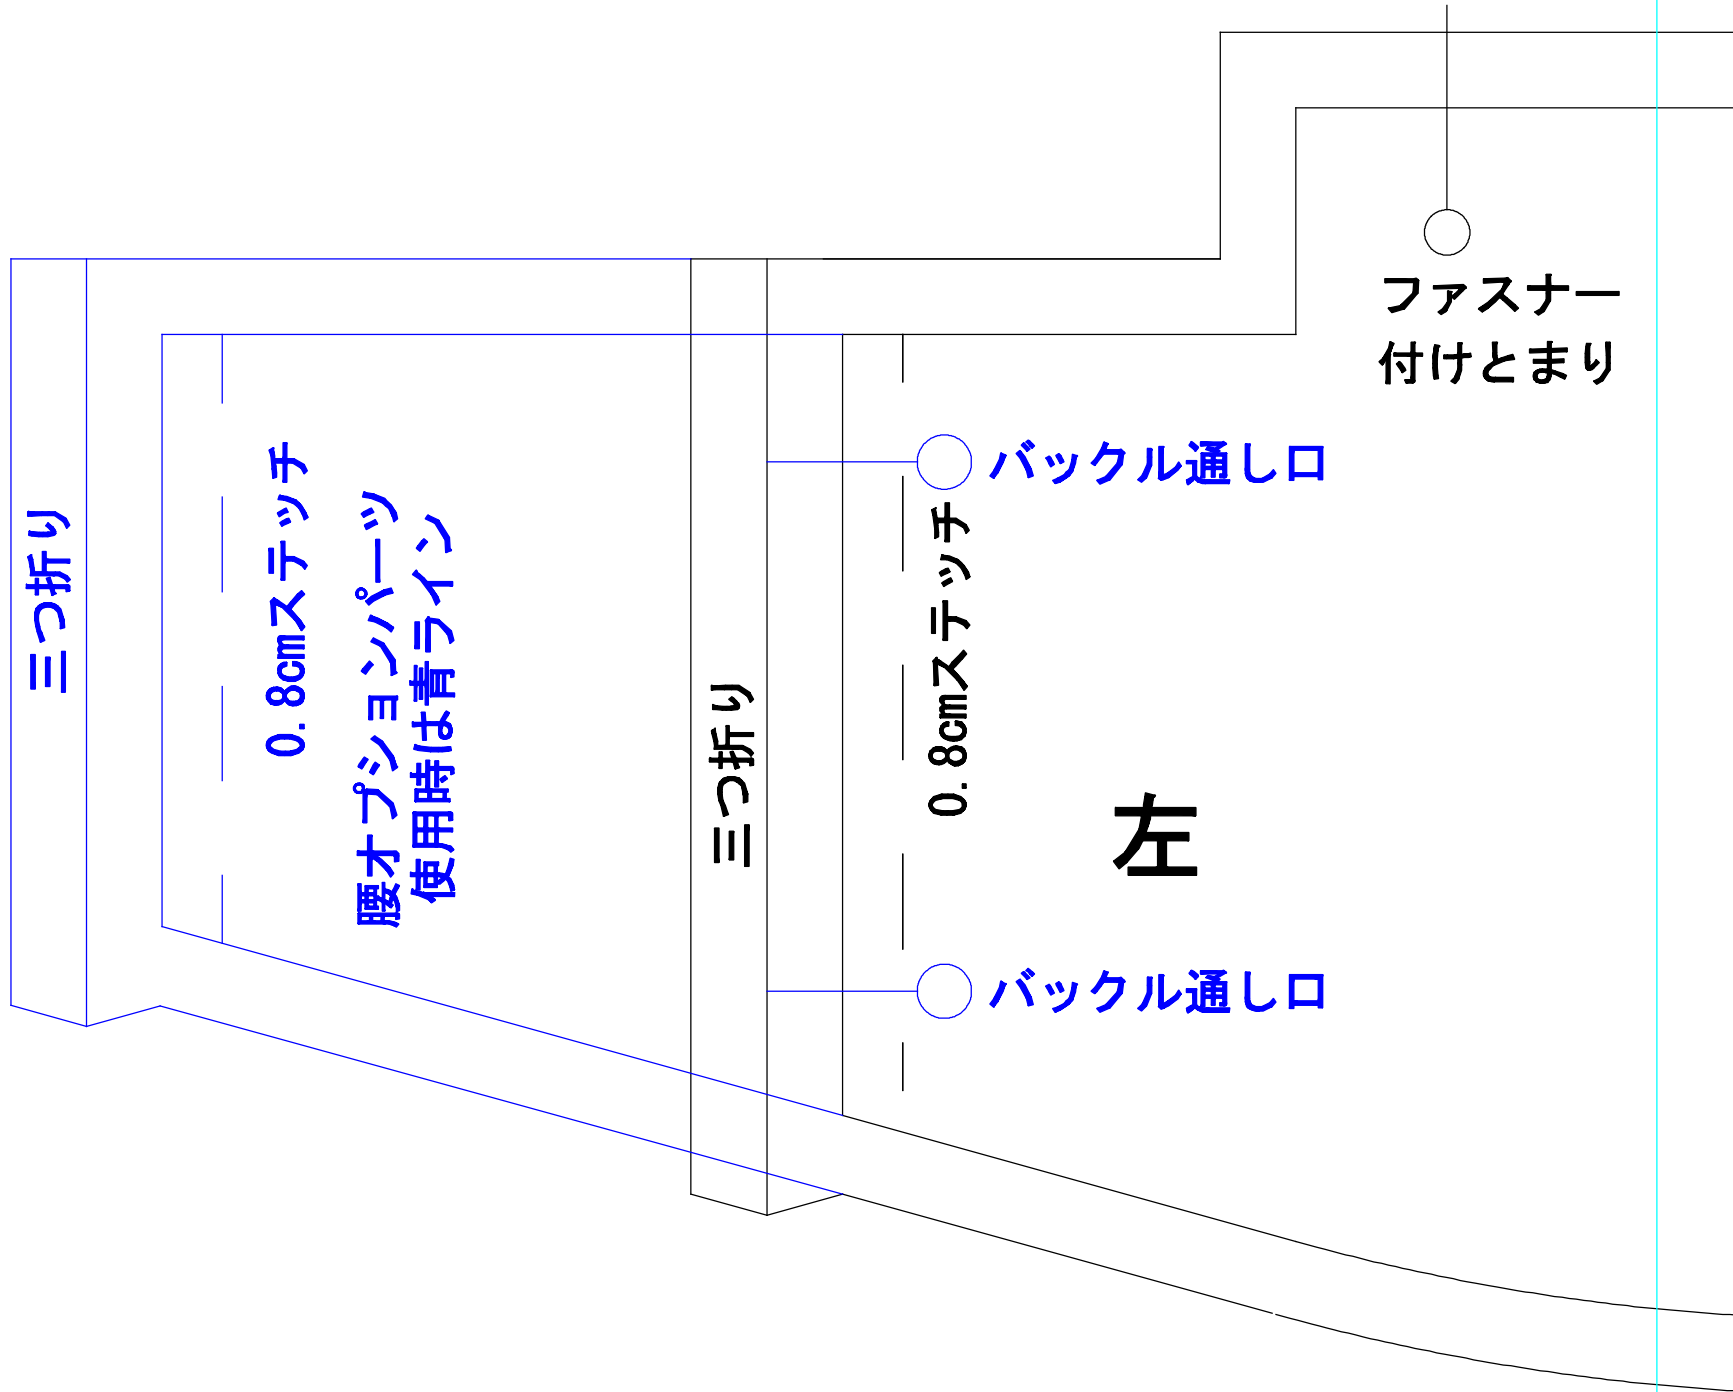

10cm

20cmファスナー

肩カバー無ライン

肩カバー有ライン

<http://plaza.rakuten.co.jp/nojomo/>
かたっぱしからやってみよう

エルゴ用フルカバー

脇紐通し口

1

脇紐通し口

背あて布

表×1

わ

裏×1

脇紐通し口

ファスナー
付けとまり

表地30cmファスナー

表地30cmファスナー

ファスナー
付けとまり

後中心

腰パーツ

表×1

裏×1

4

ナー
まり