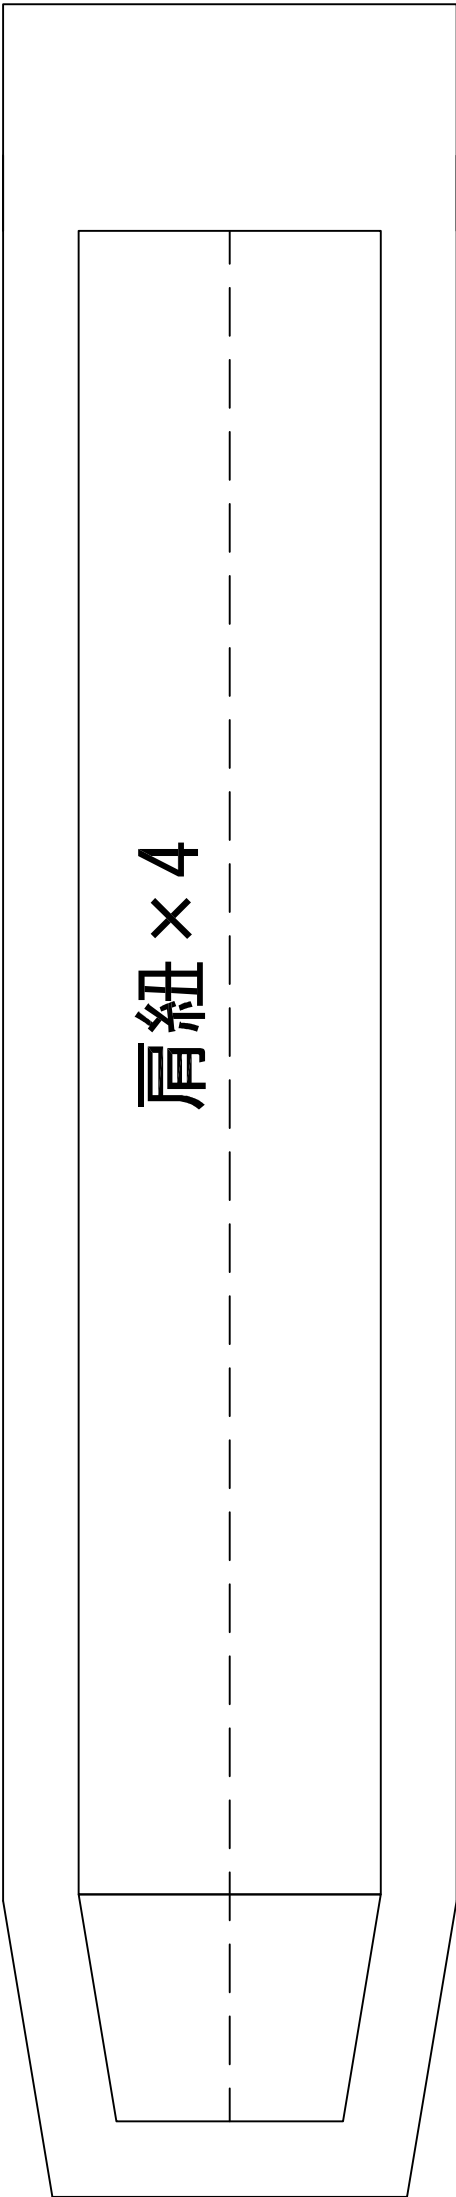

肩ヒモ

肩ヒモ

本体

表 × 2

裏 × 2

切り替え

切り替え

肩ヒモ  
カ布

カ布  
肩ヒモ

ポケット位置

<http://plaza.rakuten.co.jp/nojomo/>  
かたっぱしからやってみよう

ノブスナ—30cm

マチ上表

×1

わ

底 表×1 裏×1

マチ上裏  
× 1

わ

コフスナー18cm

ポケット下×1

ポケット上×1

ポケット18cm

10cm